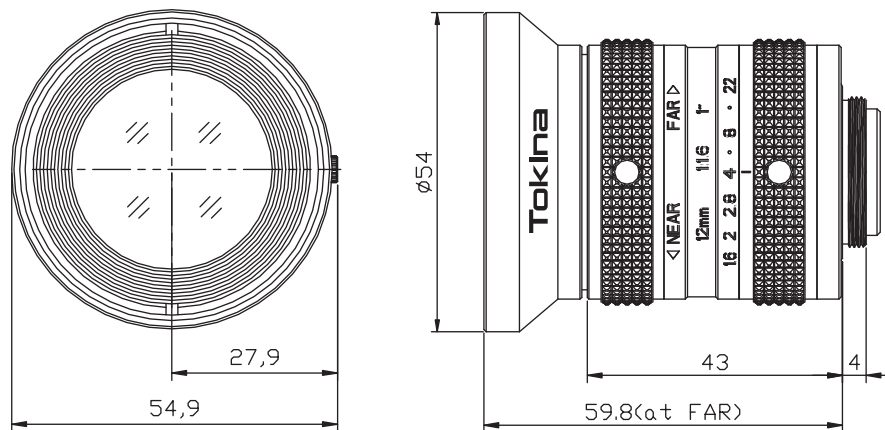

KCM-1216UMP5

1" f=12mm F/1.6 5Megapixel Lens

● SPECIFICATIONS

型式名	KCM-1216UMP5		フィルターサイズ	M52X0.75
イメージサイズ	1-inch		外観寸法	φ54x 60.4mm
焦点距離	12mm		質量	185g
最大口径比	F1:1.6		使用温度範囲	-10°C -+50°C
絞り範囲	F1.6-22		マウント	C-mount
最短撮影距離	0.2 m		フランジバック	17.526mm
画角 (at 1 inch)	水平	57.1 °	バックフォーカス	13.54mm
	垂直	44.1 °		5Megapixel

● DIMENSIONS

UNIT: mm