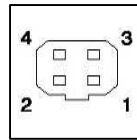

パリフォーカルレンズ

TVR0616DCIR f=6-60mm F/1.6 DCアイリス 近赤外線対応型

概要

本機種は、1/3インチ近赤外線対応型監視カメラ用に設計されたパリフォーカルレンズです。

主な仕様

機種名		TVR0616DCIR
操作方法	絞り	自動・DCアイリス
	フォーカス	手動
	ズーム	手動
焦点距離		6-60mm
画像フォーマット		1/3"
絞り範囲		F1.6-360
画角	対角	W55.32° T5.83°
	水平	W44.57° T4.69°
	垂直	W33.49° T3.53°
最短撮影距離		0.3-1.0m
外観寸法(mm)		幅46.1 X 径39.0 X 長さ78.1
重量		約 90g
マウント		CS

DC アイリス 4芯

ピン番号	ケーブル色	
1	赤	制動コイル-
2	黒	制動コイル+
3	白	駆動コイル+
4	緑	駆動コイル-

オートアイリスの調整はカメラ側のLEVELボリュームで行って下さい。

詳しくは、カメラの取扱説明書をご覧ください。

DCアイリスレンズ用
4ピンコネクター付き
JEITA製 E4-191J-100