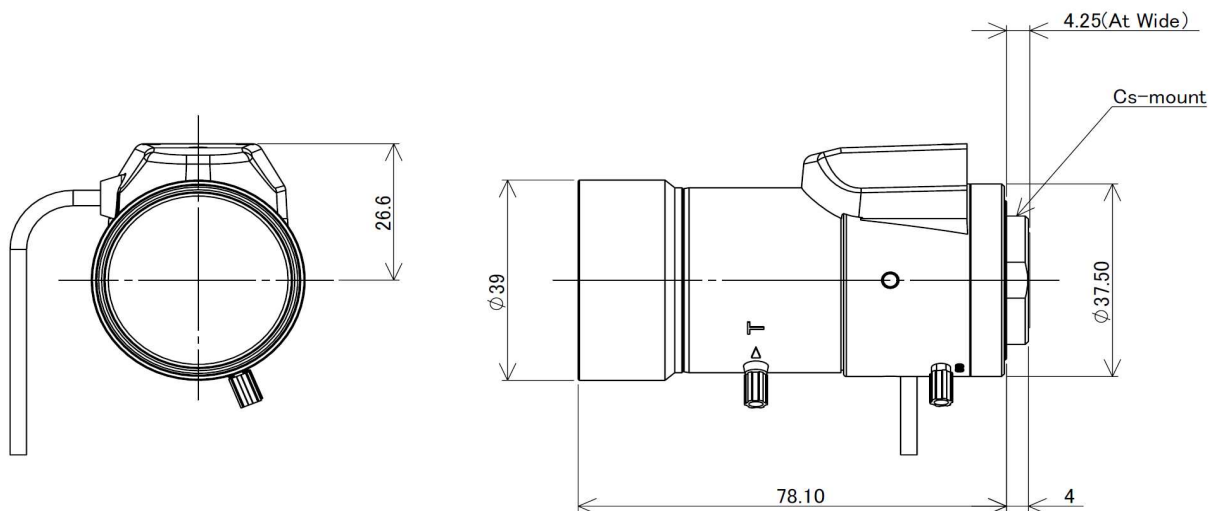

## 主な仕様

機種名		TVR0616DCIR
操作方法	絞り	自動・DCアイリス
	フォーカス	手動
	ズーム	手動
焦点距離		6-60mm
画像フォーマット		1/3"
絞り範囲		F1.6-360
画角	対角	W55.32° T5.83°
	水平	W44.57° T4.69°
	垂直	W33.49° T3.53°
最短撮影距離		0.3-1.0m
外観寸法(mm)		幅46.1 X 径39.0 X 長さ78.1
重量		約 90g
マウント		CS

## 外観

構成	数量
レンズ本体	: 1
レンズキャップ	: 1
マウントキャップ	: 1
取扱説明書	: 1