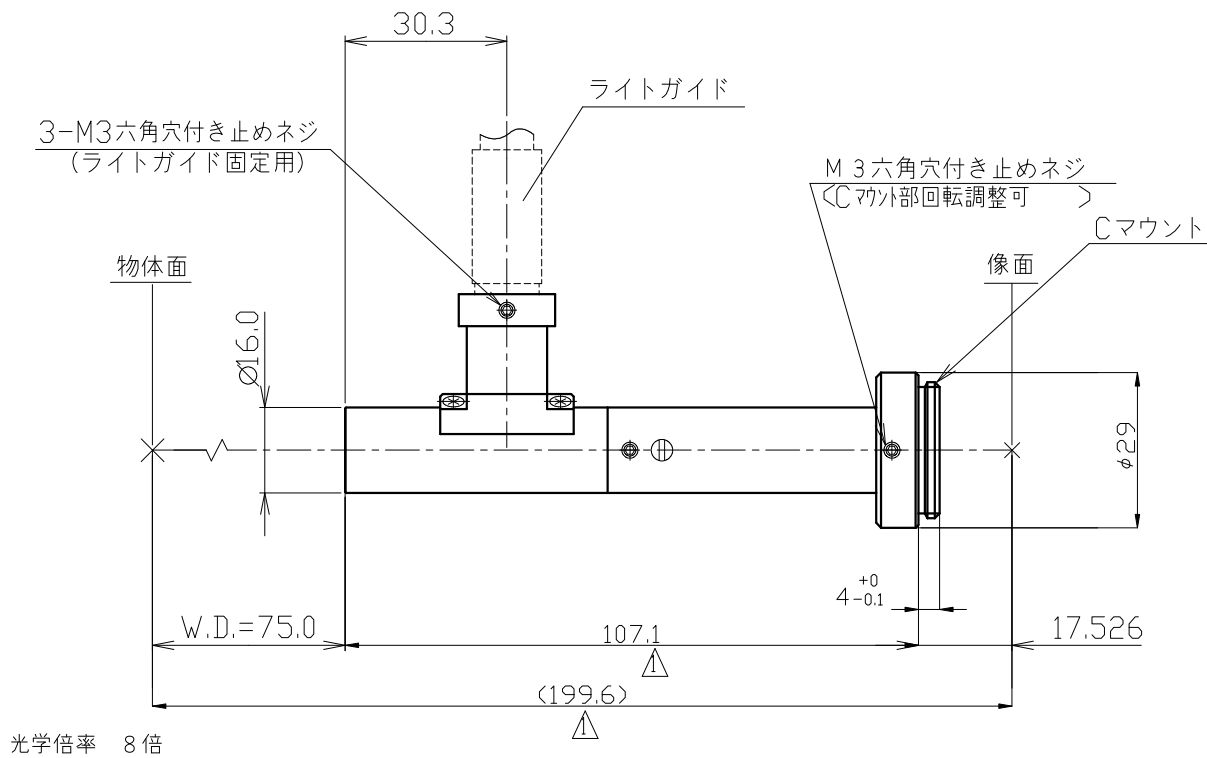

ライトガイド(別売)

ケンコー製ライトガイド

- FGS-500S (L = 500mm)
- FGS-750F (L = 750mm)
- FGS-1000F (L = 1000mm)
- FGS-15000F (L = 1500mm)
- FGS-2000F (L = 2000mm)

推奨光源(別売)

KTS-50R

100		組立図		材質			梨地黒アルマイト	
部品番号	部品名	個数	表面処理			仕上		
△		尺度	三角法	面取	公差			
△		1/1	2003年03月31日			公差		
△		設計	製図	検図	承認	製品名		
△			図番登録			図番		
△	H15/03/31	滝沢	寸法	訂正	KCM-8D			
符	年月日	担当	訂正記事			TSTM-078		
			2008.5.15					