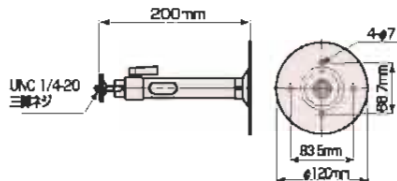

WH-21

フィクサー

パイプをゆるやかなカーブでL型に曲げたスマートなフィクサーです。壁面、天井取付兼用で、ワンタッチで角度を固定できます。パイプ内に通線可能です。

設置条件	壁面/天井用(L型)
材質	圧延銅板 アルミ合金
最大回転角度	前後+90°~-20°回転360°
最大搭載荷重	4kg
重量	0.34kg
塗装色	銀色
適合機種	各種CCTVカメラ、ハウジング VCH-90
価	オープン

WH-31

フィクサー

天井や壁面に近接して、カメラなどを設置する場所で使用します。ワンタッチで角度を固定できます。パイプ内に通線可能です。

設置条件	壁面/天井用(伸縮なし)
材質	圧延銅板 アルミ合金
最大回転角度	前後+90°~-20°回転360°
最大搭載荷重	4kg
重量	0.24kg
塗装色	銀色
適合機種	各種CCTVカメラ、ハウジング VCH-90
価	オープン

WH-31L

フィクサー

天井や壁面にカメラ等を取付ける為のフィクサーです。ワンタッチで角度を固定できます。パイプ内に通線可能です。

設置条件	壁面/天井用(伸縮なし)
材質	圧延銅板 アルミ合金
最大回転角度	前後+90°~-20°回転360°
最大搭載荷重	4kg
重量	0.24kg
塗装色	銀色
適合機種	種CCTVカメラ、ハウジング VCH-90
価	オープン