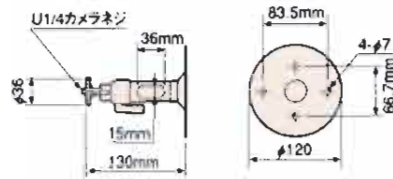

WH-21

フィクサー

パイプをゆるやかなカーブでL型に曲げたスマートなフィクサーです。壁面、天井取付兼用で、ワンタッチで角度を固定できます。パイプ内に通線可能です。

設置条件	壁面/天井用(L型)
材質	圧延銅板 アルミ合金
最大回転角度	前後+90°~-20°回転360°
最大搭載荷重	4kg
重量	0.34kg
塗装色	銀色
適合機種	各種CCTVカメラ、ハウジング VCH-90
価	オープン

WH-31

フィクサー

天井や壁面に近接して、カメラなどを設置する場所で使用します。ワンタッチで角度を固定できます。パイプ内に通線可能です。

設置条件	壁面/天井用(伸縮なし)
材質	圧延銅板 アルミ合金
最大回転角度	前後+90°~-20°回転360°
最大搭載荷重	4kg
重量	0.24kg
塗装色	銀色
適合機種	各種CCTVカメラ、ハウジング VCH-90
価	オープン

WH-31L

フィクサー

天井や壁面にカメラ等を取付ける為のフィクサーです。ワンタッチで角度を固定できます。パイプ内に通線可能です。

設置条件	壁面/天井用(伸縮なし)
材質	圧延銅板 アルミ合金
最大回転角度	前後+90°~-20°回転360°
最大搭載荷重	4kg
重量	0.24kg
塗装色	銀色
適合機種	種CCTVカメラ、ハウジング VCH-90
価	オープン