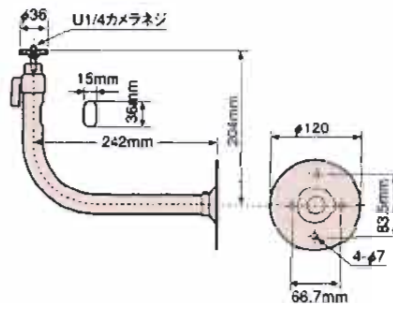

WH-21

フィクサー

パイプをゆるやかなカーブでL型に曲げたスマートなフィクサーです。壁面、天井取付兼用で、ワンタッチで角度を固定できます。パイプ内に通線可能です。

設置条件	壁面/天井用(L型)
材質	圧延銅板 アルミ合金
最大回転角度	前後+90°~-20°回転360°
最大搭載荷重	4kg
重量	0.34kg
塗装色	銀色
適合機種	各種CCTVカメラ、ハウジング VCH-90
価	オープン

WH-31

フィクサー

天井や壁面に近接して、カメラなどを設置する場所で使用します。ワンタッチで角度を固定できます。パイプ内に通線可能です。

設置条件	壁面/天井用(伸縮なし)
材質	圧延銅板 アルミ合金
最大回転角度	前後+90°~-20°回転360°
最大搭載荷重	4kg
重量	0.24kg
塗装色	銀色
適合機種	各種CCTVカメラ、ハウジング VCH-90
価	オープン

WH-31L

フィクサー

天井や壁面にカメラ等を取付ける為のフィクサーです。ワンタッチで角度を固定できます。パイプ内に通線可能です。

設置条件	壁面/天井用(伸縮なし)
材質	圧延銅板 アルミ合金
最大回転角度	前後+90°~-20°回転360°
最大搭載荷重	4kg
重量	0.24kg
塗装色	銀色
適合機種	種CCTVカメラ、ハウジング VCH-90
価	オープン