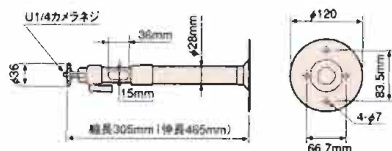

WH-4PL

フィクサー

ダイキャスト製の支柱を採用した、強固なフィクサーで安定感のある重厚なデザインです。取付ベースの据え付け面が広く、壁面にしっかりと固定できます。

設置条件	壁面
材質	アルミダイキャスト 圧延鋼板
最大回転角度	前後+90°~-0°~-60°回転360°
最大搭載荷重	10kg
重量	0.85kg
塗装色	アイボリー
適合機種	各種CCTV カメラ、ハウジング VCH-90
価格	オープン

WH-11

フィクサー

天井取付け用の伸縮式フィクサーで、160mmのストロークがあります。ワンタッチで角度を固定できます。パイプ内に通線可能です。

設置条件	天井用(伸縮式2段)
材質	圧延鋼板 アルミ合金
最大回転角度	前後+90°~-20°回転360°
最大搭載荷重	4kg
重量	0.38kg
塗装色	銀色
適合機種	各種CCTV カメラ、ハウジング VCH-90
価格	オープン

WH-LS1

フィクサー

梁の高い天井面から吊り下げて使う長尺のフィクサーです。パイプ内に通線可能です。

設置条件	天井用(伸縮式2段)
材質	圧延鋼板 アルミ合金
最大回転角度	前後+90°~-20°回転360°
最大搭載荷重	4kg
重量	0.59kg
塗装色	銀色
適合機種	各種CCTV カメラ
価格	オープン

WH-LS1

WH-LS3

フィクサー

設置条件	天井用(伸縮式2段)
材質	圧延鋼板 アルミ合金
最大回転角度	前後+90°~-20°回転360°
最大搭載荷重	4kg
重量	0.78kg
塗装色	銀色
適合機種	各種CCTV カメラ
価格	オープン