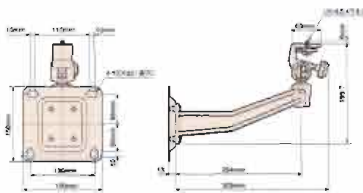

WH-4PL

フィクサー

ダイキャスト製の支柱を採用した、強固なフィクサーで安定感のある重厚なデザインです。取付ベースの据え付け面が広く、壁面にしっかりと固定できます。

設置条件	壁面
材質	アルミダイキャスト 圧延鋼板
最大回転角度	前後+90°~-0°~-60°回転360°
最大搭載荷重	10kg
重量	0.85kg
塗装色	アイボリー
適合機種	各種CCTV カメラ、ハウジング VCH-90
価格	オープン

WH-11

フィクサー

天井取付け用の伸縮式フィクサーで、160mmのストロークがあります。ワンタッチで角度を固定できます。パイプ内に通線可能です。

設置条件	天井用(伸縮式2段)
材質	圧延鋼板 アルミ合金
最大回転角度	前後+90°~-20°回転360°
最大搭載荷重	4kg
重量	0.38kg
塗装色	銀色
適合機種	各種CCTV カメラ、ハウジング VCH-90
価格	オープン

WH-LS1

フィクサー

梁の高い天井面から吊り下げて使う長尺のフィクサーです。パイプ内に通線可能です。

設置条件	天井用(伸縮式2段)
材質	圧延鋼板 アルミ合金
最大回転角度	前後+90°~-20°回転360°
最大搭載荷重	4kg
重量	0.59kg
塗装色	銀色
適合機種	各種CCTV カメラ
価格	オープン

WH-LS1

WH-LS3

フィクサー

設置条件	天井用(伸縮式2段)
材質	圧延鋼板 アルミ合金
最大回転角度	前後+90°~-20°回転360°
最大搭載荷重	4kg
重量	0.78kg
塗装色	銀色
適合機種	各種CCTV カメラ
価格	オープン