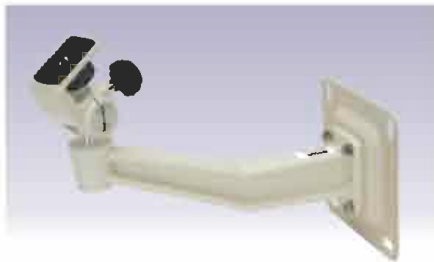

WH-4PL

フィクサー

ダイキャスト製の支柱を採用した、強固なフィクサーで安定感のある重厚なデザインです。取付ベースの据え付け面が広く、壁面にしっかりと固定できます。

設置条件	壁面
材質	アルミダイキャスト 圧延鋼板
最大回転角度	前後+90°~-0°~-60°回転360°
最大搭載荷重	10kg
重量	0.85kg
塗装色	アイボリー
適合機種	各種CCTV カメラ、ハウジング VCH-90
価格	オープン

WH-11

フィクサー

天井取付け用の伸縮式フィクサーで、160mmのストロークがあります。ワンタッチで角度を固定できます。パイプ内に通線可能です。

設置条件	天井用(伸縮式2段)
材質	圧延鋼板 アルミ合金
最大回転角度	前後+90°~-20°回転360°
最大搭載荷重	4kg
重量	0.38kg
塗装色	銀色
適合機種	各種CCTV カメラ、ハウジング VCH-90
価格	オープン

WH-LS1

フィクサー

梁の高い天井面から吊り下げて使う長尺のフィクサーです。パイプ内に通線可能です。

設置条件	天井用(伸縮式2段)
材質	圧延鋼板 アルミ合金
最大回転角度	前後+90°~-20°回転360°
最大搭載荷重	4kg
重量	0.59kg
塗装色	銀色
適合機種	各種CCTV カメラ
価格	オープン

WH-LS1

WH-LS3

フィクサー

設置条件	天井用(伸縮式2段)
材質	圧延鋼板 アルミ合金
最大回転角度	前後+90°~-20°回転360°
最大搭載荷重	4kg
重量	0.78kg
塗装色	銀色
適合機種	各種CCTV カメラ
価格	オープン