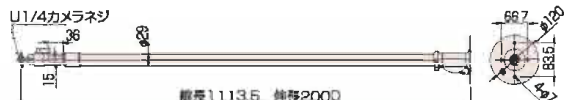

WH-4PL

フィクサー

ダイキャスト製の支柱を採用した、強固なフィクサーで安定感のある重厚なデザインです。取付ベースの据え付け面が広く、壁面にしっかりと固定できます。

設置条件	壁面
材質	アルミダイキャスト 圧延鋼板
最大回転角度	前後+90°~-0°~-60°回転360°
最大搭載荷重	10kg
重量	0.85kg
塗装色	アイボリー
適合機種	各種CCTV カメラ、ハウジング VCH-90
価格	オープン

WH-11

フィクサー

天井取付け用の伸縮式フィクサーで、160mmのストロークがあります。ワンタッチで角度を固定できます。パイプ内に通線可能です。

設置条件	天井用(伸縮式2段)
材質	圧延鋼板 アルミ合金
最大回転角度	前後+90°~-20°回転360°
最大搭載荷重	4kg
重量	0.38kg
塗装色	銀色
適合機種	各種CCTV カメラ、ハウジング VCH-90
価格	オープン

WH-LS1

フィクサー

梁の高い天井面から吊り下げて使う長尺のフィクサーです。パイプ内に通線可能です。

設置条件	天井用(伸縮式2段)
材質	圧延鋼板 アルミ合金
最大回転角度	前後+90°~-20°回転360°
最大搭載荷重	4kg
重量	0.59kg
塗装色	銀色
適合機種	各種CCTV カメラ
価格	オープン

WH-LS1

WH-LS3

フィクサー

設置条件	天井用(伸縮式2段)
材質	圧延鋼板 アルミ合金
最大回転角度	前後+90°~-20°回転360°
最大搭載荷重	4kg
重量	0.78kg
塗装色	銀色
適合機種	各種CCTV カメラ
価格	オープン