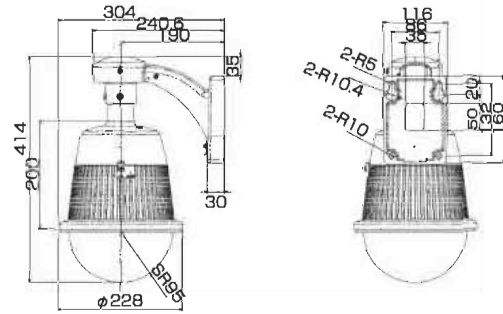

DCHO-190

ドーム型カメラハウジング

屋内用ドームカメラDMP-1223を屋外で使用可能にします。

電 源	AC100V 50/60Hz
フ ァ ン	5/4W サーモスタットによる制御(強制也可)
ヒ ー ター	20W×2=40W サーモスタットによる制御
設 置 条 件	屋外
防 水 性	IPX5 (防噴流型)
周 囲 温 度	-20℃~45℃
外 形 寸 法	φ228(直径)×415(H)×304(D)mm
重 量	約3.1kg(取付金具付)
価 格	オープン

DMP-1110用 壁面金具

ドームカメラDMP-1110を壁面に取り付ける金具です。

DMP-1110用 天吊金具

ドームカメラDMP-1110を天井に取り付ける金具です。