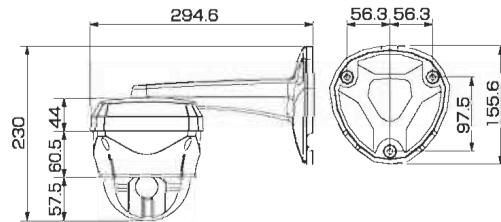

DMP-1110用 壁面金具

ドームカメラDMP-1110を壁面に取り付ける金具です。